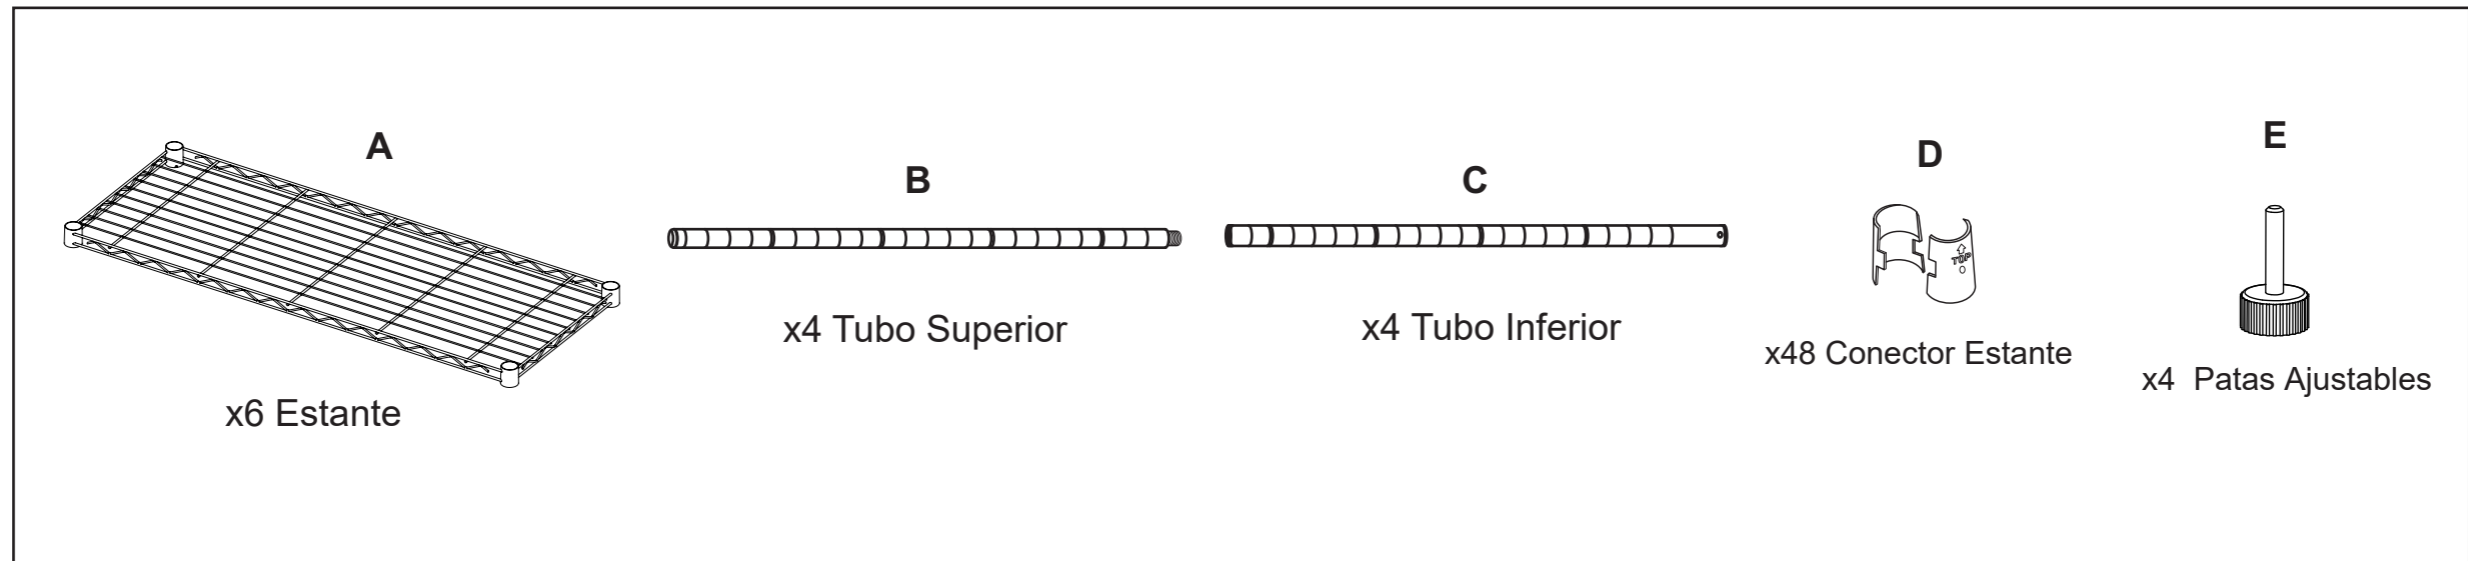

MODUS - 180x90x40 cm. - 6 ESTANTES

ADVERTENCIA: ESTA ESTANTERÍA VIENE PREPARADA PARA EL MONTAJE COMPLETO (6 ESTANTES)