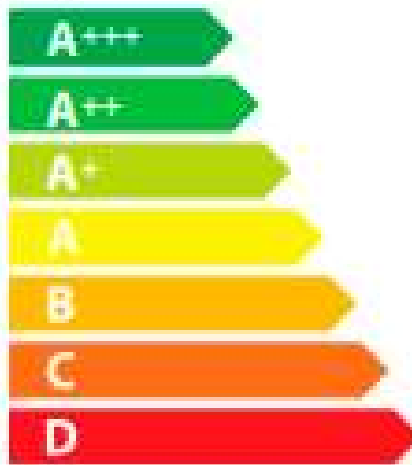

ENERG

енергія · енергия

TEKA

DLV 99670/ DLV 99677

A+++

24
kWh/annum

ABCDEF G

ABCDEF G