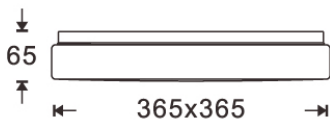

CristalRecord
real life solutions

gsb@cristalrecord.com