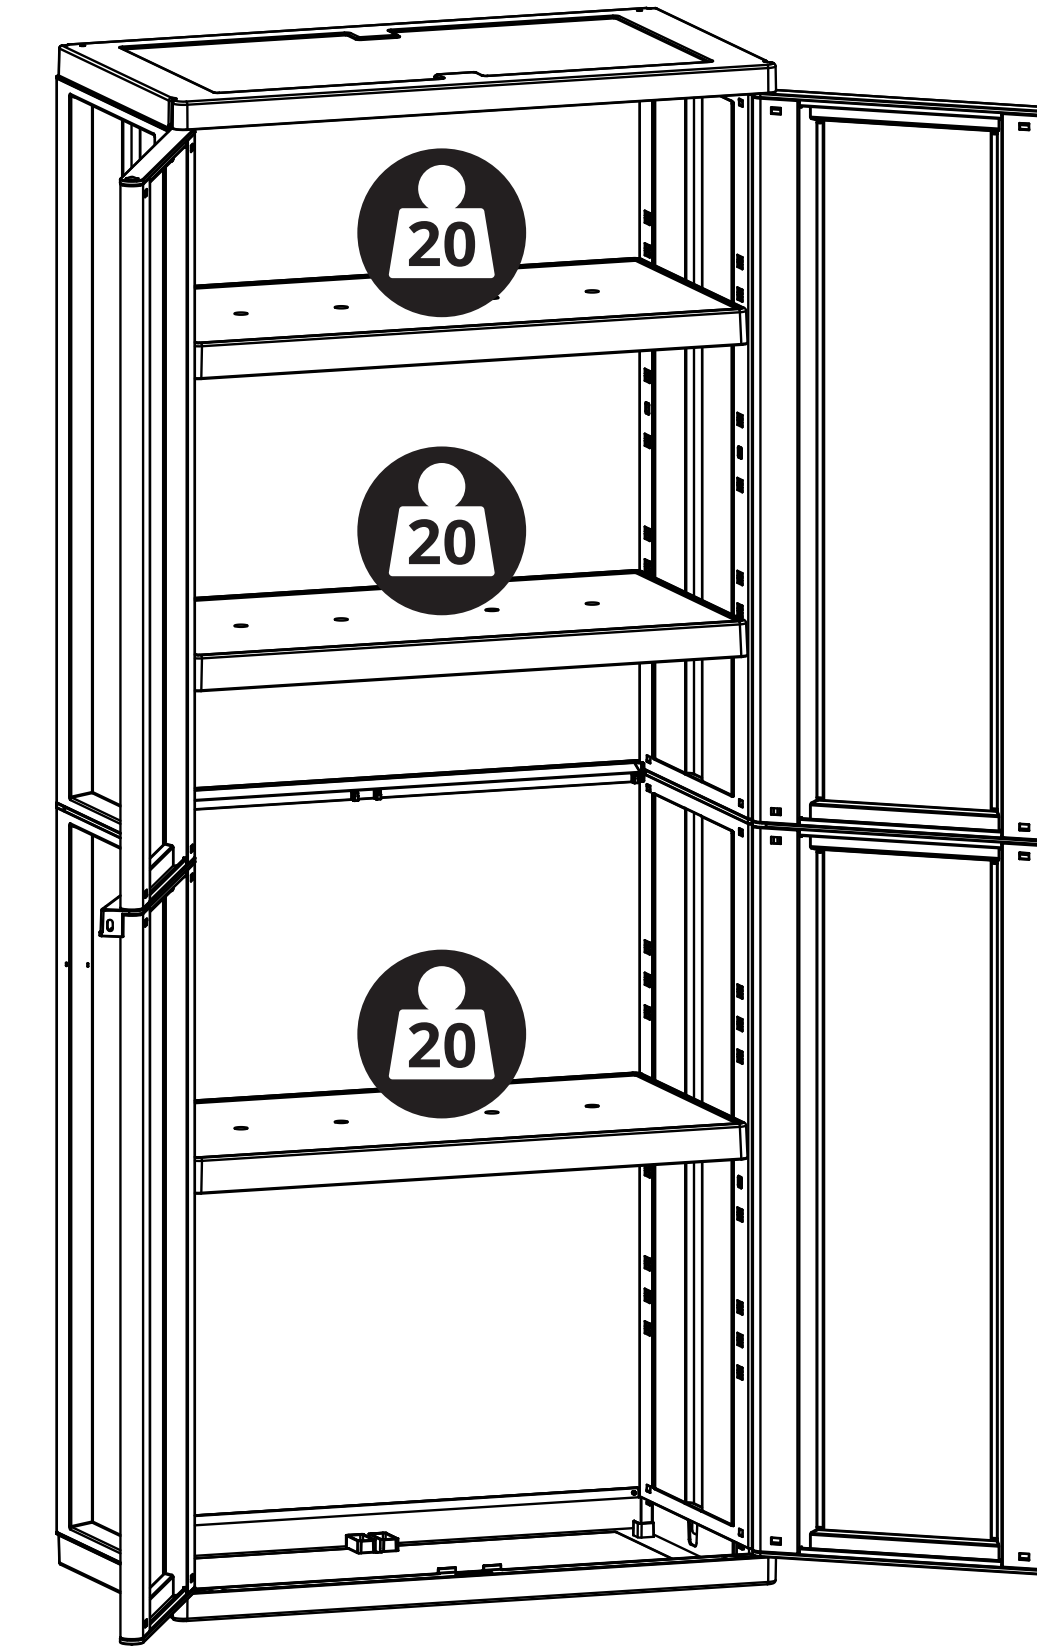

## JLine268

H: 163,5 cm W: 37,5 cm L: 68 cm

Terry Store-Age spa | V.le De Gasperi, 66 - Bareggio (MI) - Italy - www.terry.it

MEUBLE ET CARTON  
À TRIER  
Pour en savoir plus :  
www.quefairemesdechets.fr

H: 163,5 cm W: 37,5 cm L: 68 cm