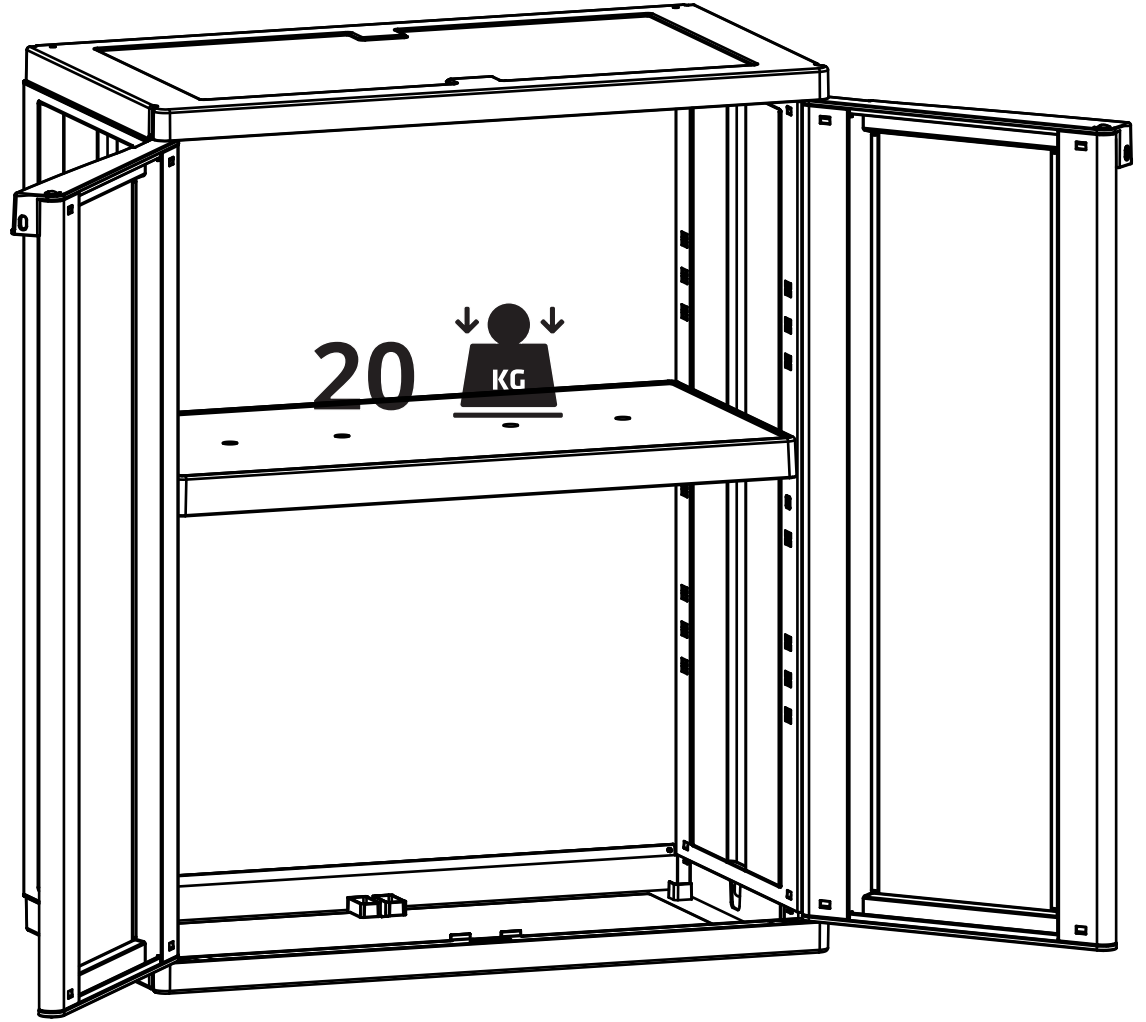

Terry JLine68

ecofriendly

QUESTO PRODOTTO È REALIZZATO AL 80% CON PLASTICA RICICLATA
THIS PRODUCT IS MADE OF 80% RECYCLED PLASTIC
CE PRODUIT EST RÉALISÉ AVEC LE 80% DE PLASTIQUE RECYCLÉE
DIESES PRODUKT IST ZU 80% AUS RECYCLING-KUNSTSTOFF GEFERTIGT
ESTE ARTICULO HA SIDO PRODUCIDO CON PLÁSTICO 80% RECICLADO
ESTE PRODUTO É 80% FEITO COM PLÁSTICO RECICLADO
DIT PRODUCT IS VERVAARDIGD UIT 80% GERECYCLEERD PLASTIC
ΤΟ ΠΡΟΪΟΝ ΑΥΤΟ ΕΙΝΑΙ ΚΑΤΑΣΚΕΥΑΣΜΕΝΟ 80% ΜΕ ΑΝΑΚΥΚΛΩΜΕΝΟ ΠΛΑΣΤΙΚΟ

Terry JLine68

H: 85 cm W: 37,5 cm L: 68 cm

Terry Store-Age spa | V.le De Gasperi, 66 - Bareggio (MI) - Italy - www.terry.it

PRODOTTO NON MONTATO
PRODUCT NOT ASSEMBLED
PRODUIT A MONTER SOI-MEME
PRODUKT NICHT MONTIERT
PRODUCTO NO MONTADO
PRODUTO NÃO MONTADO

H: 85 cm W: 37,5 cm L: 68 cm

Terry Store-Age spa | V.le De Gasperi, 66 - Bareggio (MI) - Italy - www.terry.it