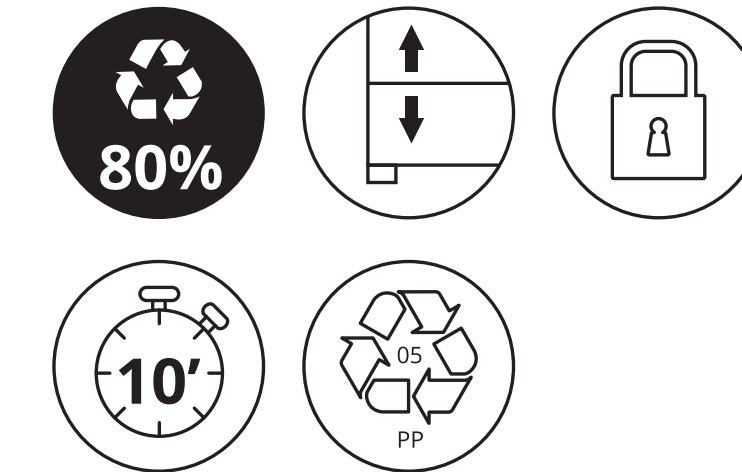

Terry JLine68

H: 85 cm W: 37,5 cm L: 68 cm

Terry Store-Age spa | V.le De Gasperi, 66 - Bareggio (MI) - Italy - www.terry.it

PRODOTTO NON MONTATO
PRODUCT NOT ASSEMBLED
PRODUIT A MONTER SOI-MEME
PRODUKT NICHT MONTIERT
PRODUCTO NO MONTADO
PRODUTO NÃO MONTADO

HET PRODUCT IS NIET GEMONTEERD
NIET GEMONTEERD PRODUCT
PRODUKT NENÍ SMONTOVÁN.
PRODUKT NIE ZMONTOWANY
ΜΗ ΣΥΝΑΡΜΟΛΟΓΗΜΕΝΟ ΠΡΟΪΟΝ
ИЗДЕЛИЕ В РАЗОБРАННОМ ВИДЕ

GAMINYS NESUMONTUOTAS
NEMONTĖTS PRODUKTS
НЕСЛОБЕНО ИЗДЕЛИЕ - ИНСТРУКЦИИ ЗА МОНТАЖ
NEMONTIRANI PROIZVOD - UPUTE ZA MONTAŽU
NEM ÖSSZESZERELT TERMÉK - SZERELÉSI UTASÍTÁSOK
ICKE MONTERAD PRODUKT - MONTERINGSANVISNINGAR
KOKKUPANEMATA TOODE - KOKKUPANEMISJUHISED

NEMONTIRAN IZDELEK - NAVODILA ZA MONTAŽO
KOKOAMATON TUOTE - KOKOAMISOHJEET
NEMONTIRANI PROIZVOD - UPUTE ZA MONTAŽU
NEM ÖSSZESZERELT TERMÉK - SZERELÉSI UTASÍTÁSOK
ICKE MONTERAD PRODUKT - MONTERINGSANVISNINGAR
KOKKUPANEMATA TOODE - KOKKUPANEMISJUHISED

H: 85 cm W: 37,5 cm L: 68 cm

Terry Store-Age spa | V.le De Gasperi, 66 - Bareggio (MI) - Italy - www.terry.it