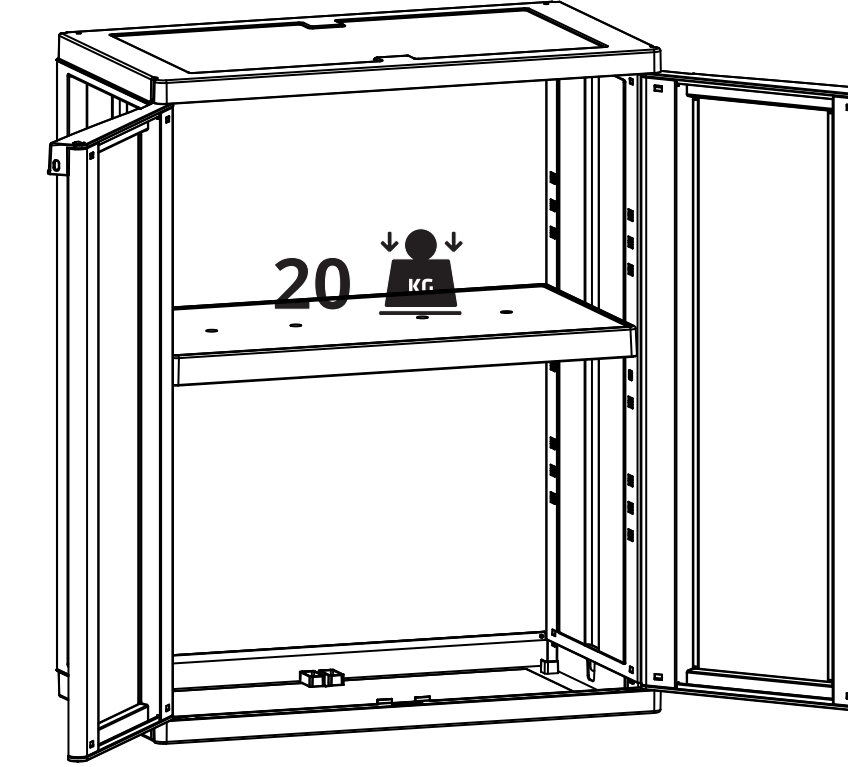

Terry JLine68

ecofriendly

QUESTO PRODOTTO È REALIZZATO AL 80% CON PLASTICA RICICLATA
THIS PRODUCT IS MADE OF 80% RECYCLED PLASTIC
CE PRODUIT EST RÉALISÉ AVEC LE 80% DE PLASTIQUE RECYCLÉE
DIESES PRODUKT IST ZU 80% AUS RECYCLING-KUNSTSTOFF GEFERTIGT
ESTE ARTICULO HA SIDO PRODUCIDO CON PLÁSTICO 80% RECICLADO
ESTE PRODUTO É 80% FEITO COM PLÁSTICO RECICLADO
DIT PRODUCT IS VERVAARDIGD UIT 80% GERECYCLEERD PLASTIC
ΤΟ ΠΡΟΪΟΝ ΑΥΤΟ ΕΙΝΑΙ ΚΑΤΑΣΚΕΥΑΣΜΕΝΟ 80% ΜΕ ΑΝΑΚΥΚΛΩΜΕΝΟ ΠΛΑΣΤΙΚΟ

Terry JLine68

H: 85 cm W: 37,5 cm L: 68 cm

Terry Store-Age spa | V.le De Gasperi, 66 - Bareggio (MI) - Italy - www.terry.it

PRODOTTO NON MONTATO
PRODUCT NOT ASSEMBLED
PRODUIT A MONTER SOI-MEME
PRODUKT NICHT MONTIERT
PRODUCTO NO MONTADO
PRODUTO NÃO MONTADO

H: 85 cm W: 37,5 cm L: 68 cm

Terry Store-Age spa | V.le De Gasperi, 66 - Bareggio (MI) - Italy - www.terry.it