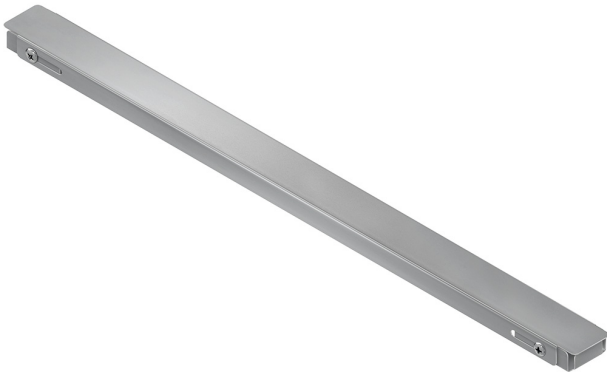

LGCN

Accesorios, Tipología: Connecting Strip, Encimeras

TIPOLOGÍA

TXT: Connecting Strip Built-in hobs, stainless steel, 475/495 mm • Familia: Encimeras • Tipología: Connecting Strip • Familia: Accesorios • Código EAN: 8017709262969